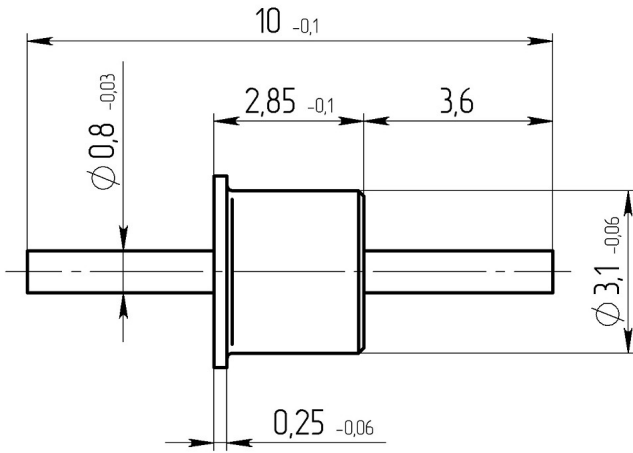

-01-03 .431145.001

Габаритные и установочные размеры

Внешний вид

SCI-9909 (Spectrum control)

2

50

0,035

4000